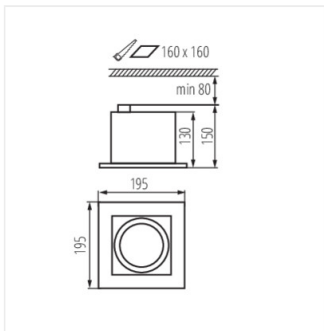

MATEO ES DLP-150