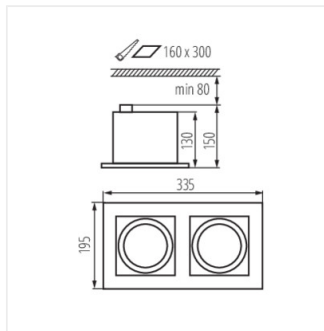

MATEO ES DLP-250