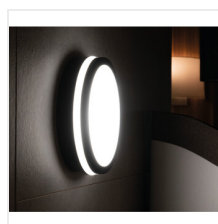

BENO LED

Mennyezeti LED lámpa

[V] 220-240 AC	[Hz] 50	[°] 110	≥20000	[h] 20000	Ellipse ≤6x MacAdam	Ra 80
Hg	SMD			IP 54		[°C] -15÷35
		[mm²] 0,5÷1,5	0,5m			

BENO 18W NW-O-W

	[W]	[lm]	Tc [K]			
BENO 18W NW-O-W	32940	18	1550	4000	fehér	
BENO 18W NW-L-W	32942	18	1550	4000	fehér	
BENO 18W NW-O-SE W	32944	18	1550	4000	fehér	mikrohullámú
BENO 18W NW-L-SE W	32946	18	1550	4000	fehér	mikrohullámú
BENO N 18W NW-O-SE GR	32948	18	1400	4000	grafit	mikrohullámú
BENO N 18W NW-L-SE GR	32949	18	1400	4000	grafit	mikrohullámú
BENO N 18W NW-O-GR	33348	18	1400	4000	grafit	
BENO N 18W NW-L-GR	33349	18	1400	4000	grafit	

A Kanlux BENO lámpatestek egyedi kialakítással és különleges fényhatással rendelkeznek. A Kanlux külön megrendelésére készültek, terveik bejegyzésre kerültek a szabadalmi hivatalban. A Kanlux BENO LED ezen felül kivételesen magas ellenállással rendelkezik az időjárási viszonyok ellen (IP54), könnyen és gyorsan felszerelhető mennyezetre vagy falra, az SE jelzésű változatok pedig állítható beépített mozgásérzékelővel vannak ellátva. A Kanlux BENO LED egy multifunkcionális lámpatest, amely kialakításának és műszaki tulajdonságainak köszönhetően gyakorlatilag bárhol felhasználható.