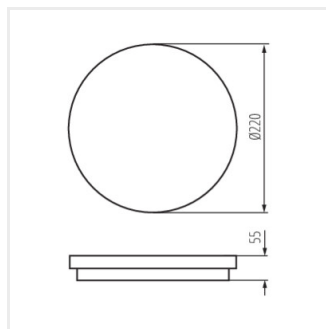

BENO N 18W NW-L-SE GR

BENO N 18W NW-O-GR

BENO N 18W NW-L-GR

BENO LED

Mennyezeti LED lámpa

BENO 18W O

BENO 18W L