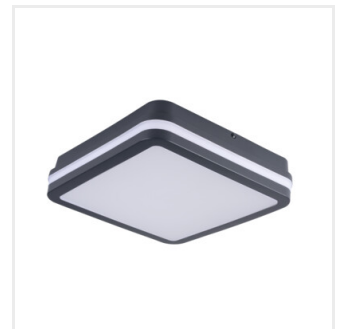

BENO N 18W NW-L-GR