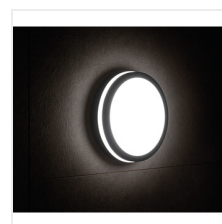

BENO LED

Mennyezeti LED lámpa

[V] 220-240 AC	[Hz] 50	[°] 110	≥20000	[h] 20000	Ellipse ≤6x MacAdam	Ra 80
Hg	SMD			IP 54		[°C] -15÷35
		[mm²] 0,5÷1,5	0,5m			

BENO 18W NW-O-W

	[W]	[lm]	Tc [K]			
BENO 18W NW-O-W	32940	18	1550	4000	fehér	
BENO 18W NW-L-W	32942	18	1550	4000	fehér	
BENO 18W NW-O-SE W	32944	18	1550	4000	fehér	mikrohullámú
BENO 18W NW-L-SE W	32946	18	1550	4000	fehér	mikrohullámú
BENO N 18W NW-O-SE GR	32948	18	1400	4000	grafit	mikrohullámú
BENO N 18W NW-L-SE GR	32949	18	1400	4000	grafit	mikrohullámú
BENO N 18W NW-O-GR	33348	18	1400	4000	grafit	
BENO N 18W NW-L-GR	33349	18	1400	4000	grafit	

A Kanlux BENO lámpatestek egyedi kialakítással és különleges fényhatással rendelkeznek. A Kanlux külön megrendelésére készültek, terveik bejegyzésre kerültek a szabadalmi hivatalban. A Kanlux BENO LED ezen felül kivételesen magas ellenállással rendelkezik az időjárási viszonyok ellen (IP54), könnyen és gyorsan felszerelhető mennyezetre vagy falra, az SE jelzésű változatok pedig állítható beépített mozgásérzékelővel vannak ellátva. A Kanlux BENO LED egy multifunkcionális lámpatest, amely kialakításának és műszaki tulajdonságainak köszönhetően gyakorlatilag bárhol felhasználható.

- Lámpaház anyaga: műanyag
- Búra anyaga: műanyag

BENO LED

Mennyezeti LED lámpa

BENO 18W NW-O-W

BENO 18W NW-L-W

BENO 18W NW-O-SE W

BENO 18W NW-L-SE W

BENO N 18W NW-O-SE GR