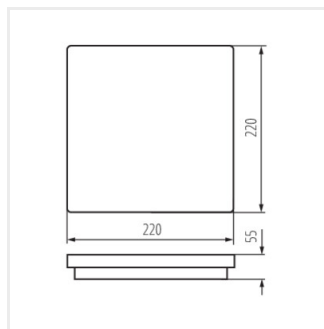

BENO N 18W NW-L-SE GR

BENO N 18W NW-O-GR

BENO N 18W NW-L-GR

BENO LED

Mennyezeti LED lámpa

BENO 18W O

BENO 18W L