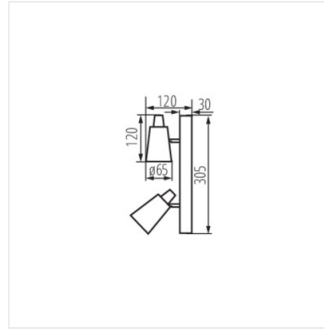

- Lámpaház anyaga: acél

Fali-mennyezeti lámpatest

SEMPRA EL-1I B-SR

SEMPRA EL-1I B-SR

SEMPRA EL-1I B-SR

SEMPRA EL-1I B-SR

SEMPRA EL-1I B-SR

SEMPRA EL-1I B-SR

SEMPRA EL-1I B-SR

SEMPRA EL-1I B-SR

Fali-mennyezeti lámpatest

SEMPRA EL-1I

SEMPRA EL-2I

SEMPRA EL-3I

SEMPRA EL-4I