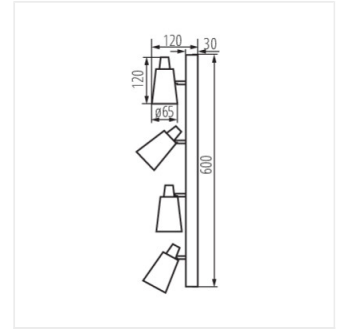

- Lámpaház anyaga: acél

Fali-mennyezeti lámpatest

SEMPRA EL-1I B-SR

SEMPRA EL-1I B-SR

SEMPRA EL-1I B-SR

SEMPRA EL-1I B-SR

SEMPRA EL-1I B-SR

SEMPRA EL-1I B-SR

SEMPRA EL-1I B-SR

SEMPRA EL-1I B-SR

Fali-mennyezeti lámpatest

SEMPRA EL-1I

SEMPRA EL-2I

SEMPRA EL-3I

SEMPRA EL-4I