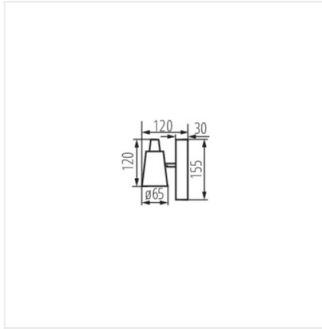

Fali-mennyezeti lámpatest

SEMPRA EL-1I