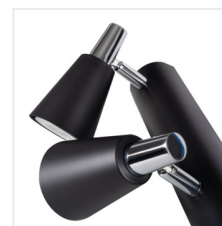

Fali-mennyezeti lámpatest

[V] 220-240 AC	[Hz] 50	PAR16	GU10		IP 20	
[°C] 5÷25		[°] 310	[°] 90		[mm] 0,75÷1,5	[m] 0,5m

SEMPRA EL-1I B-SR

SEMPRA EL-1I W-SR	33090	max 35	fehér
SEMPRA EL-1I B-SR	33091	max 35	fekete
SEMPRA EL-2I W-SR	33092	2 x max 35	fehér
SEMPRA EL-2I B-SR	33093	2 x max 35	fekete
SEMPRA EL-3I W-SR	33094	3 x max 35	fehér
SEMPRA EL-3I B-SR	33095	3 x max 35	fekete
SEMPRA EL-4I W-SR	33096	4 x max 35	fehér
SEMPRA EL-4I B-SR	33097	4 x max 35	fekete

A Kanlux SEMPRA egy elegáns lámpatest család ezüst-fehér és fekete-ezüst színben. A búrákat tartó egyedi alapnak köszönhetően mindegyik modell egyaránt felszerelhető mind falra, mind mennyezetre, ami lehetővé teszi különböző világítási megoldások létrehozását. Érdekes vizuális megoldást nyújt például az akár 4 fényforrást tartalmazó lámpatest függőleges felszerelése a falra.

- Lámpaház anyaga: acél

Fali-mennyezeti lámpatest

SEMPRA EL-1I B-SR

SEMPRA EL-1I B-SR

SEMPRA EL-1I B-SR

SEMPRA EL-1I B-SR

SEMPRA EL-1I B-SR

SEMPRA EL-1I B-SR