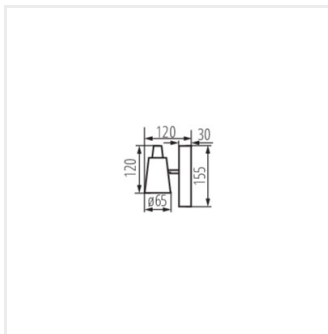

[V] 220-240 AC	[Hz] 50		 PAR16	 GU10		IP 20
	 5÷25			 0,75÷1,5	 0,5m	
ERC	UK CA					

Model	Code	Max Power	Color	Mounting	Beam Angle	Height
SEMPRA EL-1I W-SR	33090	max 10	fehér	két tengelyben	310	90
SEMPRA EL-1I B-SR	33091	max 10	fekete	két tengelyben	310	90
SEMPRA EL-2I W-SR	33092	2 x max 10	fehér	két tengelyben	310	90
SEMPRA EL-2I B-SR	33093	2 x max 10	fekete	két tengelyben	310	90
SEMPRA EL-3I W-SR	33094	3 x max 10	fehér	két tengelyben	310	90
SEMPRA EL-3I B-SR	33095	3 x max 10	fekete	két tengelyben	310	90

SEMPPRA EL-1I W-SR

SEMPPRA EL-1I B-SR

SEMPPRA EL-2I W-SR

SEMPPRA EL-2I B-SR

SEMPPRA EL-3I W-SR

SEMPPRA EL-3I B-SR

SEMPPRA EI-1I

SEMPPRA EI-2I