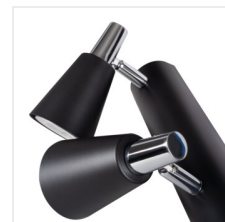

[V] 220-240 AC	[Hz] 50		 PAR16	 GU10		IP 20
	 5÷25			 0,75÷1,5	 0,5m	
ERC	UK CA