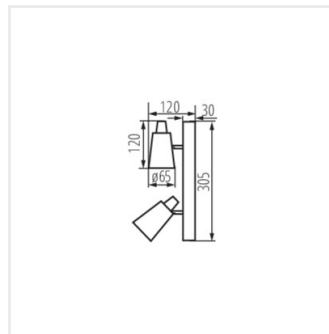

[V] 220-240 AC	[Hz] 50		 PAR16	 GU10		IP 20
	 5÷25			 0,75÷1,5	 0,5m	
ERC	UK CA					

Model	Code	Max Power	Color	Mounting	Beam Angle	Height
SEMPRA EL-1I W-SR	33090	max 10	fehér	két tengelyben	310	90
SEMPRA EL-1I B-SR	33091	max 10	fekete	két tengelyben	310	90
SEMPRA EL-2I W-SR	33092	2 x max 10	fehér	két tengelyben	310	90
SEMPRA EL-2I B-SR	33093	2 x max 10	fekete	két tengelyben	310	90
SEMPRA EL-3I W-SR	33094	3 x max 10	fehér	két tengelyben	310	90
SEMPRA EL-3I B-SR	33095	3 x max 10	fekete	két tengelyben	310	90

SEMPPRA EL-1I W-SR

SEMPPRA EL-1I B-SR

SEMPPRA EL-2I W-SR

SEMPPRA EL-2I B-SR

SEMPPRA EL-3I W-SR

SEMPPRA EL-3I B-SR

SEMPPRA EI-1I

SEMPPRA EI-2I