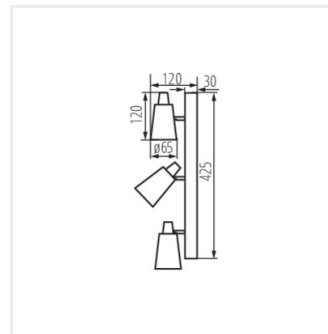

SEMPPRA EI-3I

Létrehozás dátuma: 28.07.2025, 15:40

Fenntartjuk a műszaki változtatások bevezetésének jogát. A jelen anyagban található adatok jogi szempontból nem kötelező érvényűek.

Fotometria: adott termék vizsgálatokor elért eredmények.

Kanlux S.A. ul. Objazdowa 1-3, 41-922 Radzionków, Poland kanlux@kanlux.com