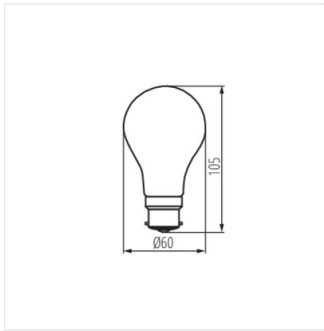

- Búra anyaga: üveg

XLED A60 B22 7W-WW

XLED A60 B22 8W-WW

XLED A60 B22 10W-CW

XLED A60 B22

LED fényforrás

XLED A60 B22 7W-WW

XLED A60 B22 8W-WW