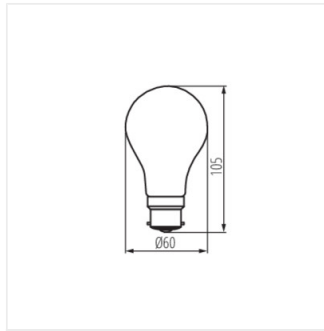

- Búra anyaga: üveg

XLED A60 B22 7W-WW

XLED A60 B22 8W-WW

XLED A60 B22 10W-CW

XLED A60 B22

LED fényforrás

XLED A60 B22 7W-WW

XLED A60 B22 8W-WW