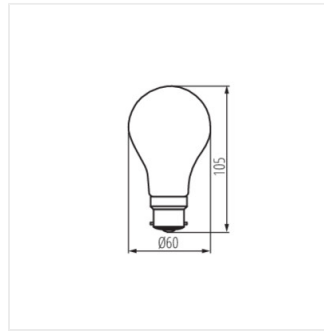

- Búra anyaga: üveg

XLED A60 B22 7W-WW

XLED A60 B22 8W-WW

XLED A60 B22 10W-CW

XLED A60 B22

LED fényforrás

XLED A60 B22 7W-WW

XLED A60 B22 8W-WW