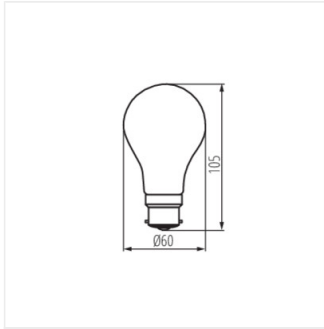

XLED A60 B22 M

LED fényforrás

XLED A60 B22 7W-WW-M