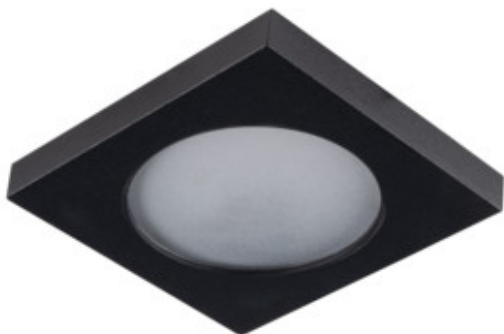

FLINI IP44

Dekorációs keret

IP
44/20

FLINI IP44 DSL-B

FLINI IP44 DSL-B	33120	max 10	fekete	nincs
FLINI IP44 DSL-W	33121	max 10	fehér	nincs
FLINI IP44 DSO-B	33122	max 10	fekete	nincs
FLINI IP44 DSO-W	33123	max 10	fehér	nincs

A Kanlux FLINI mennyezeti lámpatestek fürdőszobákban és magas páratartalmú helyiségekben való használatra alkalmasak. Szerkezetük nedvességnek való ellenállást biztosít (IP44). A Kanlux FLINI kétféle - kerek és négyzet alakú - változatban érhető el. A két univerzális - matt fehér vagy matt fekete - színnek köszönhetően szinte bármelyik helyiséghez illenek.

- Lámpaház anyaga: alumínium ötvözet

FLINI IP44

Dekorációs keret

FLINI IP44 DSL-B

FLINI IP44 DSL-W

FLINI IP44 DSO-B

FLINI IP44 DSO-W

FLINI IP44 DSL