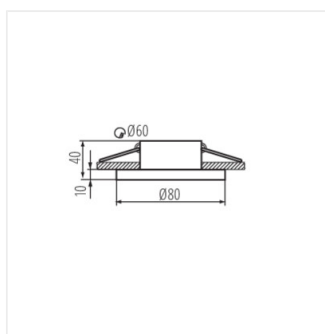

FLINI IP44 DSO