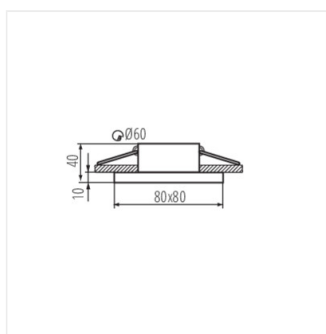

- Lámpaház anyaga: alumínium ötvözet

FLINI IP44

Dekorációs keret

FLINI IP44 DSL-B

FLINI IP44 DSL-W

FLINI IP44 DSO-B

FLINI IP44 DSO-W

FLINI IP44 DSL