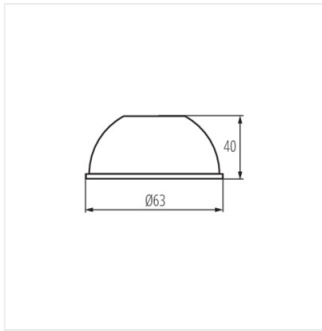

### Sínes rendszer tartozék

REF ATL1-18W-S15

REF ATL1-18W-S36

REF ATL1-30W-S15

REF ATL1-30W-S36