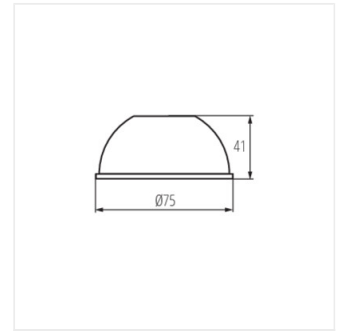

### Sínes rendszer tartozék

REF ATL1-18W-S15

REF ATL1-18W-S36

REF ATL1-30W-S15

REF ATL1-30W-S36