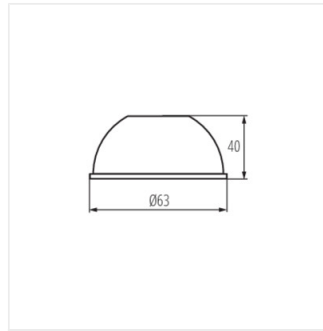

### Sínes rendszer tartozék

REF ATL1-18W-S15

REF ATL1-18W-S36

REF ATL1-30W-S15

REF ATL1-30W-S36