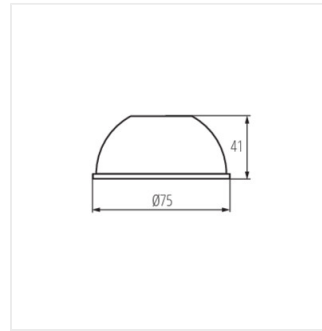

### Sínes rendszer tartozék

REF ATL1-18W-S15

REF ATL1-18W-S36

REF ATL1-30W-S15

REF ATL1-30W-S36