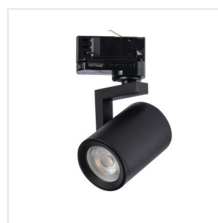

ACORD ATL4 GU10

Sínre szerelhető lámpatest

[V] 220-240 AC	[Hz] 50	[W] max 10	PAR16	IP 20	House icon
°C 5÷25	Light fixture icon	[°] 330	[°] 90	0,5m	CE
EAC	UK CA	Recycling icon			

ATL4 GU10-B

ATL4 GU10-B **33146** GU10 fekete

ATL4 GU10-W **33147** GU10 fehér

A Kanlux ATL4 lámpatestek háromkörös sínre szerelhető lámpatestek. Alumínium ötvözetből készültek, és GU10-es foglalattal ellátott, cserélhető fényforrással alkalmazhatók. A Kanlux ATL4 lámpatestek két forgástengellyel rendelkeznek - vízszintesen 330 fokban, függőlegesen pedig 90 fokban állíthatók, a lámpaház választható színe fehér vagy fekete. A Kanlux ACORD ATL lámpatestekre 5 év garanciát biztosítunk.

- 5 év garancia a weblapon elérhető garancianyilatkozatnak megfelelően
- Lámpaház anyaga: alumínium ötvözet

ACORD ATL4 GU10

Sínre szerelhető lámpatest

ATL4 GU10-B

ATL4 GU10-W

ATL4 GU10-B

ATL4 GU10-W