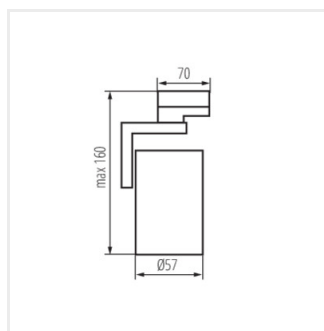

ATL4 GU10-W