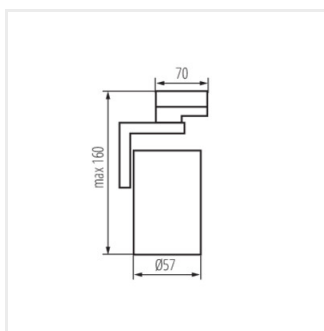

ATL4 GU10-B