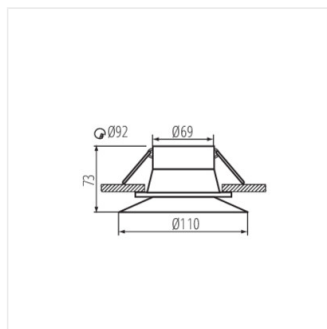

AJAS

Dekorációs keret

AJAS DSO