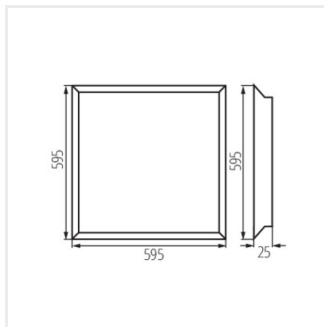

BLINGO RU 36W 6060 NW

BLINGO R 36W 12030 NW

BLINGO PN38W 12030 NW

BLINGO PN38W 6060 NW

BLINGO TN38W 6060 NW

BLINGO TUN48W 6060 NW

BLINGO LED

Süllyesztett LED panel