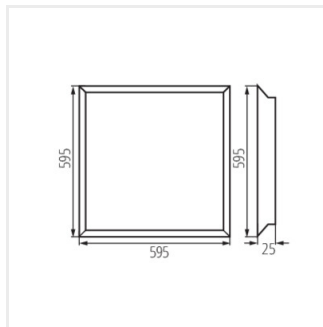

BLINGO RU 36W 6060 NW