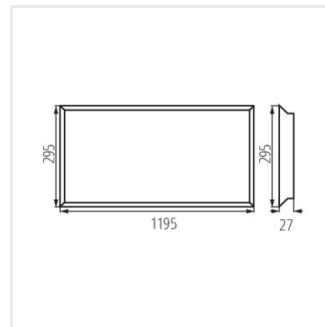

BLINGO R 36W 12030 NW