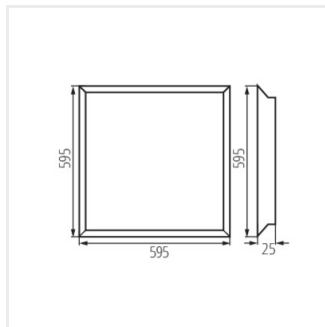

BLINGO R 36W 6060 NW