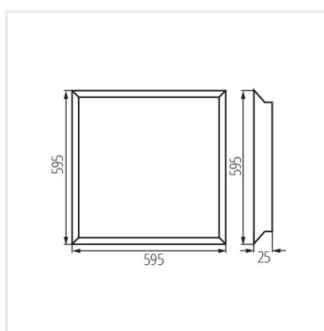

- Lámpaház anyaga: vas
- Búra anyaga: PS
- Panel/keret anyaga: vas

BLINGO TN24-28W6060NW

Süllyesztett LED panel

BLINGO TN24-28W6060NW

BLINGO TN24-28W6060NW