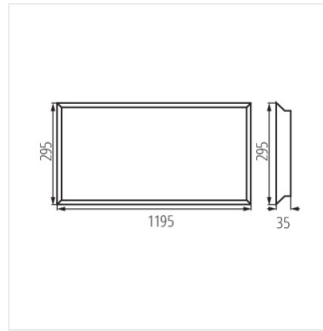

BLINGO R 38W 12030