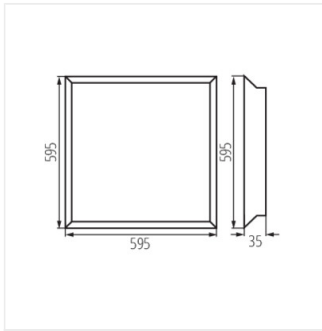

BLINGO BL

Süllyesztett LED panel

BLINGO P 38W 6060