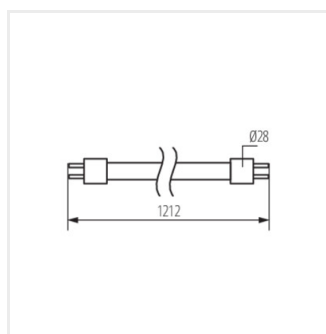

T8 LED GLASSv5 12W