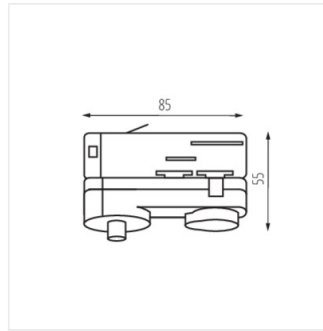

## TEAR N PADAPTOR

Sínes rendszer tartozék

TEAR N PADAPTOR-W

TEAR N PADAPTOR-W **33266** fehér

TEAR N PADAPTOR-B **33267** fekete

- Lámpaház anyaga: műanyag

TEAR N PADAPTOR-W

TEAR N PADAPTOR-B

## TEAR N PADAPTOR

Sínes rendszer tartozék

TEAR N PADAPTOR-W

TEAR N PADAPTOR-B

	max kg
2 x 0,75	2,2
2 x 1,00	2,9
3 x 0,75	3,3
3 x 1,00	4,4