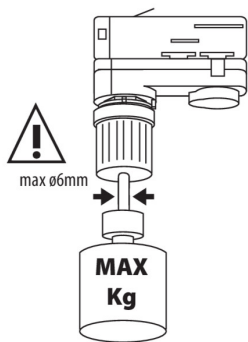

## TEAR N PADAPTOR

Sínes rendszer tartozék

TEAR N PADAPTOR-W

TEAR N PADAPTOR-W **33266** fehér

TEAR N PADAPTOR-B **33267** fekete

- Lámpaház anyaga: műanyag

TEAR N PADAPTOR-W

TEAR N PADAPTOR-B

## TEAR N PADAPTOR

Sínes rendszer tartozék

TEAR N PADAPTOR-W

TEAR N PADAPTOR-B

	max kg
2 x 0,75	2,2
2 x 1,00	2,9
3 x 0,75	3,3
3 x 1,00	4,4