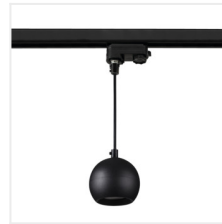

## TEAR N PADAPTOR

Sínes rendszer tartozék

TEAR N PADAPTOR-W

TEAR N PADAPTOR-W **33266** fehér

TEAR N PADAPTOR-B **33267** fekete

- Lámpaház anyaga: műanyag

TEAR N PADAPTOR-W

TEAR N PADAPTOR-B

## TEAR N PADAPTOR

Sínes rendszer tartozék

TEAR N PADAPTOR-W

TEAR N PADAPTOR-B

	max kg
2 x 0,75	2,2
2 x 1,00	2,9
3 x 0,75	3,3
3 x 1,00	4,4