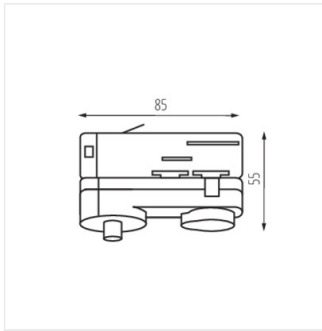

## TEAR N PADAPTOR

Sínes rendszer tartozék

TEAR N PADAPTOR-W

TEAR N PADAPTOR-W **33266** fehér

TEAR N PADAPTOR-B **33267** fekete

- Lámpaház anyaga: műanyag

TEAR N PADAPTOR-W

TEAR N PADAPTOR-B

## TEAR N PADAPTOR

Sínes rendszer tartozék

TEAR N PADAPTOR-W

TEAR N PADAPTOR-B

	max kg
2 x 0,75	2,2
2 x 1,00	2,9
3 x 0,75	3,3
3 x 1,00	4,4