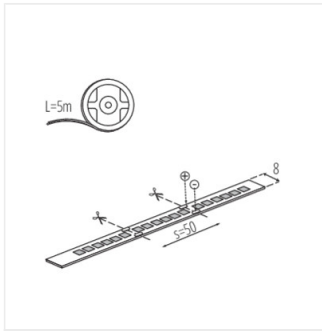

LED STRIP L120

LED szalag

L120 16W/M 24 IP00-WW

IP

		Φuse	[lm]	Tc [K]	IP	[mm]	ellipse MacAdam	Ei A1 G
L120 16W/M 24 IP00-WW	33311	0,5m = 8	0,5m = 880	3000	00	5000	≤3	F
L120 16W/M 24 IP00-NW	33312	0,5m = 8	0,5m = 960	4000	00	5000	≤3	E
L120 16W/M 24 IP00-CW	33313	0,5m = 8	0,5m = 960	6000	00	5000	≤3	E
L120 16W/M 24 IP65-WW	33314	0,5m = 8	0,5m = 800	3000	65	5000	≤6	F
L120 16W/M 24 IP65-NW	33315	0,5m = 8	0,5m = 880	4000	65	5000	≤6	F
L120 16W/M 24 IP65-CW	33316	0,5m = 8	0,5m = 880	6000	65	5000	≤6	F
L120B 16W/M 24IP00-WW	33355	0,5m = 8	0,5m = 880	3000	00	30000	≤3	F
L120B 16W/M 24IP00-NW	33356	0,5m = 8	0,5m = 960	4000	00	30000	≤3	E
L120B 16W/M 24IP00-CW	33357	0,5m = 8	0,5m = 960	6000	00	30000	≤3	E

L120 16W/M 24 IP65-CW

L120B 16W/M 24IP00-WW

L120B 16W/M 24IP00-NW

L120B 16W/M 24IP00-CW

LED STRIP L120

LED szalag

L120 16W/M 24 IP00

L120 16W/M 24 IP65