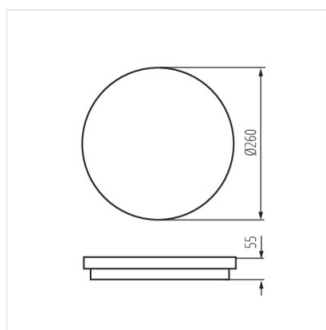

### Mennyezeti LED lámpa

BENO 24W WW-L-GR

BENO 24W WW-L-W

BENO 24W WW-O-GR

BENO 24W WW-O-W

BENO 24W O

BENO 24W L