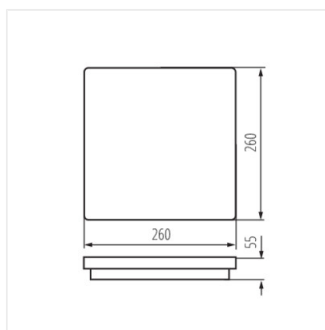

### Mennyezeti LED lámpa

BENO 24W WW-L-GR

BENO 24W WW-L-W

BENO 24W WW-O-GR

BENO 24W WW-O-W

BENO 24W O

BENO 24W L