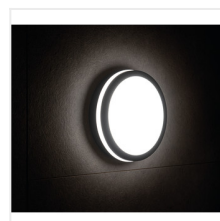

### Mennyezeti LED lámpa

[V] 220-240 AC	[Hz] 50	[°] 110	 ≥20000	(h) 20000	ellipse ≤ 6x MacAdam	Ra 80
SMD	IP 54			[°C] -15 ÷ 35		
	[mm²] 0,5 ÷ 1,5	m 0,5m	360° Φ <sub>use</sub>			

BENO 24W NW-O-W

		[W]	[lm]	T <sub>c</sub> [K]		SENSOR
BENO 24W NW-O-W	<b>33340</b>	24	2060	4000	fehér	
BENO 24W NW-O-GR	<b>33341</b>	24	1920	4000	grafit	
BENO 24W NW-L-W	<b>33342</b>	24	2060	4000	fehér	
BENO 24W NW-L-GR	<b>33343</b>	24	1920	4000	grafit	
BENO 24W NW-O-SE W	<b>33344</b>	24	2060	4000	fehér	mikrohullámú
BENO 24W NW-O-SE GR	<b>33345</b>	24	1920	4000	grafit	mikrohullámú
BENO 24W NW-L-SE W	<b>33346</b>	24	2060	4000	fehér	mikrohullámú
BENO 24W NW-L-SE GR	<b>33347</b>	24	1920	4000	grafit	mikrohullámú
BENO 24W WW-L-GR	<b>33384</b>	24	1880	3000	grafit	
BENO 24W WW-L-W	<b>33385</b>	24	2040	3000	fehér	
BENO 24W WW-O-GR	<b>33386</b>	24	1880	3000	grafit	
BENO 24W WW-O-W	<b>33387</b>	24	2040	3000	fehér	

A Kanlux BENO lámpatestek egyedi kialakítással és különleges fényhatással rendelkeznek. A Kanlux külön megrendelésére készültek, terveik bejegyzésre kerültek a szabadalmi hivatalban. A Kanlux BENO LED ezen felül kivételesen magas ellenállással rendelkezik az időjárás viszonyok ellen (IP54), könnyen és gyorsan felszerelhető mennyezetre vagy falra, a beépített mozgásérzékelő pedig állítható. A Kanlux BENO LED egy multifunkcionális lámpatest, amely kialakításának és műszaki tulajdonságainak köszönhetően gyakorlatilag bárhol felhasználható.