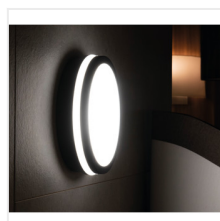

BENO LED

Mennyezeti LED lámpa

[V] 220-240 AC	[Hz] 50	[°] 110	 ≥20000	(h) 20000	ellipse ≤ 6x MacAdam	Ra 80
SMD	IP 54			[°C] -15 ÷ 35		
	[mm²] 0,5 ÷ 1,5	m 0,5m	360° Φ_{use}			

BENO 24W NW-O-W

		[W]	[lm]	T_c [K]		SENSOR
BENO 24W NW-O-W	33340	24	2060	4000	fehér	
BENO 24W NW-O-GR	33341	24	1920	4000	grafit	
BENO 24W NW-L-W	33342	24	2060	4000	fehér	
BENO 24W NW-L-GR	33343	24	1920	4000	grafit	
BENO 24W NW-O-SE W	33344	24	2060	4000	fehér	mikrohullámú
BENO 24W NW-O-SE GR	33345	24	1920	4000	grafit	mikrohullámú
BENO 24W NW-L-SE W	33346	24	2060	4000	fehér	mikrohullámú
BENO 24W NW-L-SE GR	33347	24	1920	4000	grafit	mikrohullámú
BENO 24W WW-L-GR	33384	24	1880	3000	grafit	
BENO 24W WW-L-W	33385	24	2040	3000	fehér	
BENO 24W WW-O-GR	33386	24	1880	3000	grafit	
BENO 24W WW-O-W	33387	24	2040	3000	fehér	

A Kanlux BENO lámpatestek egyedi kialakítással és különleges fényhatással rendelkeznek. A Kanlux külön megrendelésére készültek, terveik bejegyzésre kerültek a szabadalmi hivatalban. A Kanlux BENO LED ezen felül kivételesen magas ellenállással rendelkezik az időjárás viszonyok ellen (IP54), könnyen és gyorsan felszerelhető mennyezetre vagy falra, a beépített mozgásérzékelő pedig állítható. A Kanlux BENO LED egy multifunkcionális lámpatest, amely kialakításának és műszaki tulajdonságainak köszönhetően gyakorlatilag bárhol felhasználható.

- Lámpaház anyaga: műanyag
- Búra anyaga: műanyag