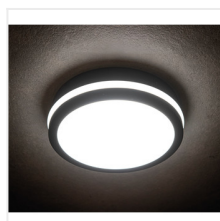

### Mennyezeti LED lámpa

[V] 220-240 AC	[Hz] 50	[°] 110	 ≥20000	(h) 20000	ellipse ≤ 6x MacAdam	Ra 80
SMD	IP 54			[°C] -15 ÷ 35		
	[mm²] 0,5 ÷ 1,5	m 0,5m	360° Φ <sub>use</sub>			

BENO 24W NW-O-W

		[W]	[lm]	T <sub>c</sub> [K]		SENSOR
BENO 24W NW-O-W	<b>33340</b>	24	2060	4000	fehér	
BENO 24W NW-O-GR	<b>33341</b>	24	1920	4000	grafit	
BENO 24W NW-L-W	<b>33342</b>	24	2060	4000	fehér	
BENO 24W NW-L-GR	<b>33343</b>	24	1920	4000	grafit	
BENO 24W NW-O-SE W	<b>33344</b>	24	2060	4000	fehér	mikrohullámú
BENO 24W NW-O-SE GR	<b>33345</b>	24	1920	4000	grafit	mikrohullámú
BENO 24W NW-L-SE W	<b>33346</b>	24	2060	4000	fehér	mikrohullámú
BENO 24W NW-L-SE GR	<b>33347</b>	24	1920	4000	grafit	mikrohullámú
BENO 24W WW-L-GR	<b>33384</b>	24	1880	3000	grafit	
BENO 24W WW-L-W	<b>33385</b>	24	2040	3000	fehér	
BENO 24W WW-O-GR	<b>33386</b>	24	1880	3000	grafit	
BENO 24W WW-O-W	<b>33387</b>	24	2040	3000	fehér	

A Kanlux BENO lámpatestek egyedi kialakítással és különleges fényhatással rendelkeznek. A Kanlux külön megrendelésére készültek, terveik bejegyzésre kerültek a szabadalmi hivatalban. A Kanlux BENO LED ezen felül kivételesen magas ellenállással rendelkezik az időjárás viszonyok ellen (IP54), könnyen és gyorsan felszerelhető mennyezetre vagy falra, a beépített mozgásérzékelő pedig állítható. A Kanlux BENO LED egy multifunkcionális lámpatest, amely kialakításának és műszaki tulajdonságainak köszönhetően gyakorlatilag bárhol felhasználható.