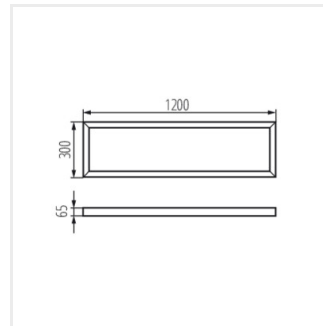

ADTR-H 12030