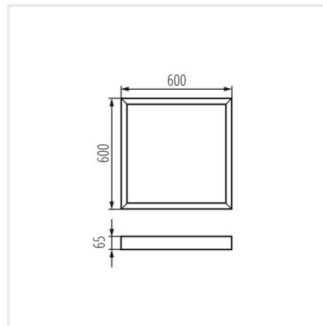

BL ADTR

Kiemelő keret

ADTR-S-H 6060 W

		[mm]	[mm]	[mm]	
ADTR-S-H 6060 W	27617	600	600	65	fehér
ADTR-H 6060 W	29843	600	600	65	fehér
ADTR-H 6060 SR	29844	600	600	65	ezüst
ADTR-H 6060 B	29845	600	600	65	fekete
ADTR-H 12030 W	33390	1200	300	65	fehér
ADTR-H 12030 B	33391	1200	300	65	fekete
ADTR-H 12030 SR	33392	1200	300	65	ezüst
ADTR-H 3060 W	33393	600	300	65	fehér
ADTR-H 76MM 6060 B	33396	600	600	76	fekete
ADTR-H 76MM 6060 SR	33397	600	600	76	ezüst
ADTR-H 76MM 6060 W	33398	600	600	76	fehér
ADTR-H 76MM 12030 W	33427	1200	300	76	fehér

ADTR-H 12030 B

ADTR-H 12030 SR

ADTR-H 3060 W

ADTR-H 76MM 6060 B

ADTR-H 76MM 6060 SR

ADTR-H 76MM 6060 W

ADTR-H 76MM 12030 W

ADTR-S-H 6060 W