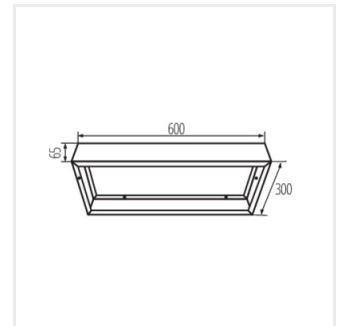

ADTR-H 3060 W