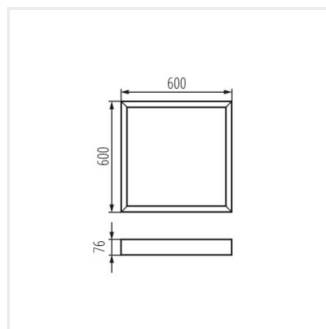

BL ADTR

Kiemelő keret

ADTR-S-H 6060 W

		[mm]	[mm]	[mm]	
ADTR-S-H 6060 W	27617	600	600	65	fehér
ADTR-H 6060 W	29843	600	600	65	fehér
ADTR-H 6060 SR	29844	600	600	65	ezüst
ADTR-H 6060 B	29845	600	600	65	fekete
ADTR-H 12030 W	33390	1200	300	65	fehér
ADTR-H 12030 B	33391	1200	300	65	fekete
ADTR-H 12030 SR	33392	1200	300	65	ezüst
ADTR-H 3060 W	33393	600	300	65	fehér
ADTR-H 76MM 6060 B	33396	600	600	76	fekete
ADTR-H 76MM 6060 SR	33397	600	600	76	ezüst
ADTR-H 76MM 6060 W	33398	600	600	76	fehér
ADTR-H 76MM 12030 W	33427	1200	300	76	fehér

ADTR-H 6060

ADTR-H 12030

ADTR-H 3060 W

BL ADTR

Kiemelő keret

ADTR-H 76MM 6060

ADTR-H 76MM 12030 W