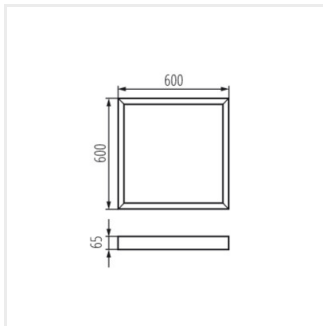

BL ADTR

Kiemelő keret

ADTR-S-H 6060 W

		[mm]	[mm]	[mm]	
ADTR-S-H 6060 W	27617	600	600	65	fehér
ADTR-H 6060 W	29843	600	600	65	fehér
ADTR-H 6060 SR	29844	600	600	65	ezüst
ADTR-H 6060 B	29845	600	600	65	fekete
ADTR-H 12030 W	33390	1200	300	65	fehér
ADTR-H 12030 B	33391	1200	300	65	fekete
ADTR-H 12030 SR	33392	1200	300	65	ezüst
ADTR-H 3060 W	33393	600	300	65	fehér
ADTR-H 76MM 6060 B	33396	600	600	76	fekete
ADTR-H 76MM 6060 SR	33397	600	600	76	ezüst
ADTR-H 76MM 6060 W	33398	600	600	76	fehér
ADTR-H 76MM 12030 W	33427	1200	300	76	fehér

ADTR-H 12030 B

ADTR-H 12030 SR

ADTR-H 3060 W

ADTR-H 76MM 6060 B

ADTR-H 76MM 6060 SR

ADTR-H 76MM 6060 W

ADTR-H 76MM 12030 W

ADTR-S-H 6060 W