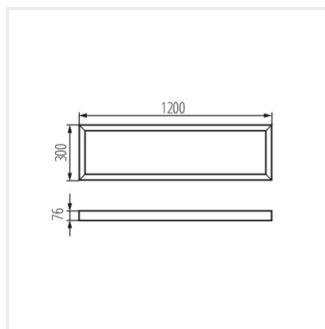

BL ADTR

Kiemelő keret

ADTR-S-H 6060 W

		[mm]	[mm]	[mm]	
ADTR-S-H 6060 W	27617	600	600	65	fehér
ADTR-H 6060 W	29843	600	600	65	fehér
ADTR-H 6060 SR	29844	600	600	65	ezüst
ADTR-H 6060 B	29845	600	600	65	fekete
ADTR-H 12030 W	33390	1200	300	65	fehér
ADTR-H 12030 B	33391	1200	300	65	fekete
ADTR-H 12030 SR	33392	1200	300	65	ezüst
ADTR-H 3060 W	33393	600	300	65	fehér
ADTR-H 76MM 6060 B	33396	600	600	76	fekete
ADTR-H 76MM 6060 SR	33397	600	600	76	ezüst
ADTR-H 76MM 6060 W	33398	600	600	76	fehér
ADTR-H 76MM 12030 W	33427	1200	300	76	fehér

- Anyag: acél

BL ADTR

Kiemelő keret

ADTR-S-H 6060 W

ADTR-H 6060 W

ADTR-H 6060 SR

ADTR-H 6060 B

ADTR-H 12030 W

ADTR-H 6060

ADTR-H 12030

ADTR-H 3060 W

BL ADTR

Kiemelő keret

ADTR-H 76MM 6060

ADTR-H 76MM 12030 W