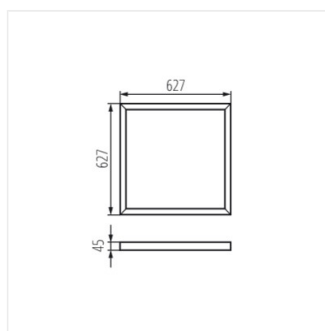

ADTR 6262

Kiemelő keret

ADTR 6262 W

ADTR 6262 W **33432**

fehér

- Anyag: acél

ADTR 6262 W

Kiemelő keret