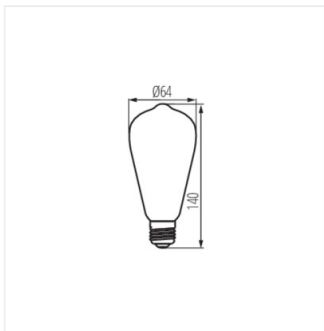

XLED ST64 5W-SW

XLED ST64 5W-SW