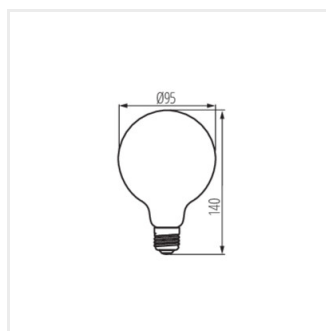

- Búra anyaga: üveg

XLED G95 SW

LED fényforrás

XLED G95 5W-SW

XLED G95 4W-SW

XLED G95