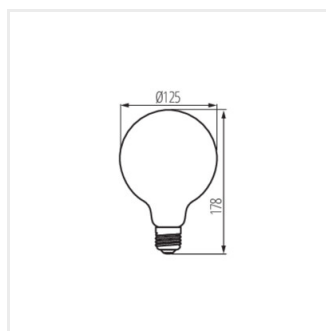

- Búra anyaga: üveg

XLED G125 SW

LED fényforrás

XLED G125 4W-SW

XLED G125