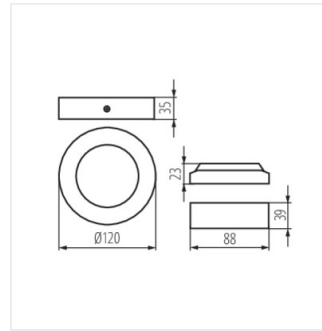

CARSA V2LED 6W