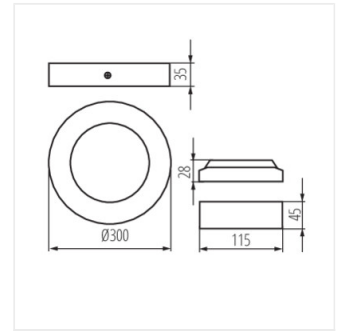

### Mélysugárzó lámpatest

CARSA V2LED 12W

CARSA V2LED 18W

CARSA V2LED 6W

CARSA V2LED 24W