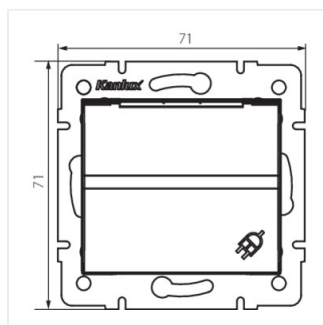

LOGI 02-1560-143 sr