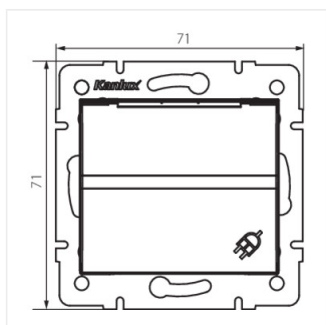

Logi Gniazdo zasilające francuskie, IP-44,

Dugalj, francia, IP-44

LOGI 02-1560-102 bi

LOGI 02-1560-102 bi	25087	fehér biały white weiß blanc bianco bílá biela
LOGI 02-1560-103 kr	25147	krémszínű kremowy Ecre cremefarben crème ecru krémová
LOGI 02-1560-143 sr	25206	ezüst srebrny silver silber argent argento stříbrná strieborná
LOGI 02-1560-141 gr	25265	grafit grafitowy graphite graphit grafite

- Anyag: ABS
- Anyag: ABS

Logi Gniazdo zasilające francuskie, IP-44,

Dugalj, francia, IP-44

LOGI 02-1560-102 bi

LOGI 02-1560-103 kr

LOGI 02-1560-143 sr

LOGI 02-1560-141 gr

LOGI 02-1560-102 bi