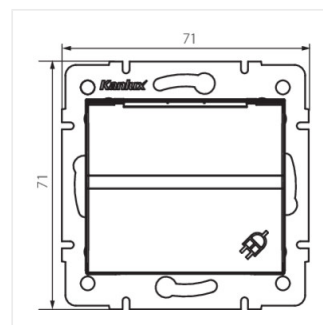

LOGI 02-1560-141 gr