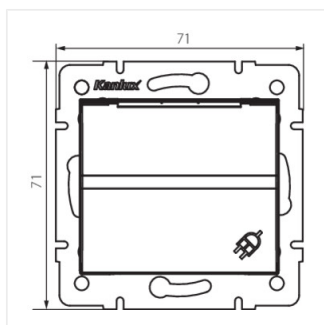

Logi Gniazdo zasilające francuskie, IP-44,

Dugalj, francia, IP-44

LOGI 02-1560-102 bi

LOGI 02-1560-102 bi	25087	fehér biały white weiß blanc bianco bílá biela
LOGI 02-1560-103 kr	25147	krémszínű kremowy Ecre cremefarben crème ecru krémová
LOGI 02-1560-143 sr	25206	ezüst srebrny silver silber argent argento stříbrná strieborná
LOGI 02-1560-141 gr	25265	grafit grafitowy graphite graphit grafite

- Anyag: ABS
- Anyag: ABS

Logi Gniazdo zasilające francuskie, IP-44,

Dugalj, francia, IP-44

LOGI 02-1560-102 bi

LOGI 02-1560-103 kr

LOGI 02-1560-143 sr

LOGI 02-1560-141 gr

LOGI 02-1560-102 bi