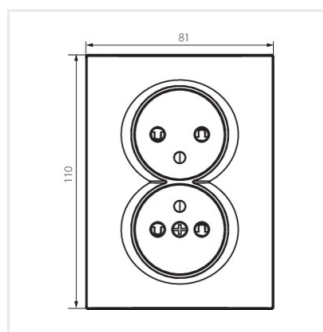

## LOGI 02-1260

Gniazdo zasilające podwójne francuskie, kompletne z ochroną styków

LOGI 02-1260-102 bi

LOGI 02-1260-103 kr

LOGI 02-1260-143 sr

LOGI 02-1260-141 gr

LOGI 02-1260-142 cm

LOGI 02-1260-102 bi

## LOGI 02-1260

---

Gniazdo zasilające podwójne francuskie, kompletne z ochroną styków

LOGI 02-1260-142 cm