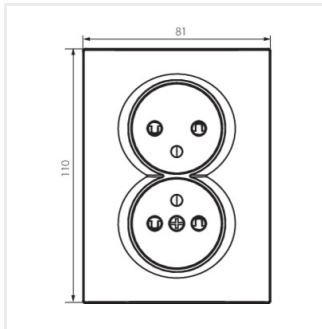

## LOGI 02-1260

---

Gniazdo zasilające podwójne francuskie, kompletne z ochroną styków

LOGI 02-1260-142 cm