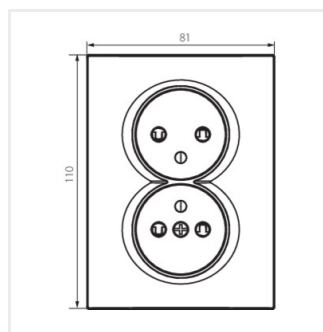

LOGI 02-1260-143 sr