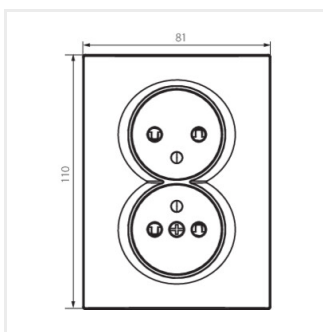

## LOGI 02-1260

Gniazdo zasilające podwójne francuskie, kompletne z ochroną styków

LOGI 02-1260-102 bi

LOGI 02-1260-103 kr

LOGI 02-1260-143 sr

LOGI 02-1260-141 gr

LOGI 02-1260-142 cm

LOGI 02-1260-102 bi

## LOGI 02-1260

---

Gniazdo zasilające podwójne francuskie, kompletne z ochroną styków

LOGI 02-1260-142 cm