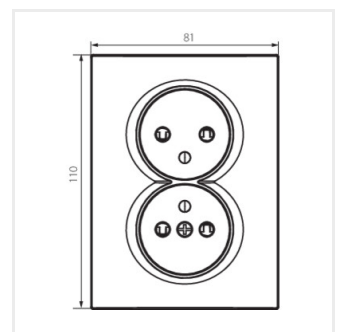

LOGI 02-1260-141 gr