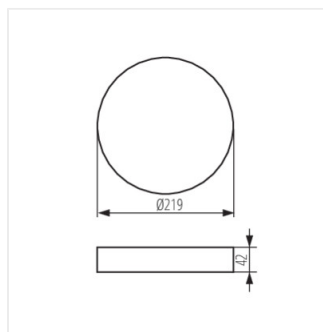

## AREL FRAME

---

Süllyesztett lámpatest tartozék

AREL FRAME DO 14W W

AREL FRAME DO 20W W

AREL FRAME DO 25W W