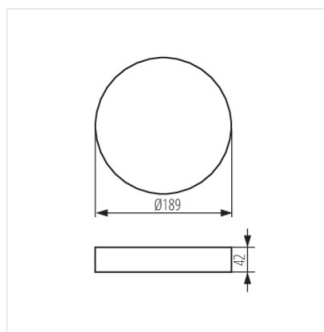

AREL FRAME DO 20W W