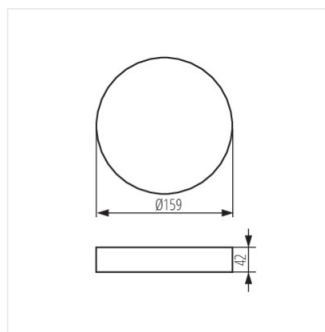

## AREL FRAME

Süllyesztett lámpatest tartozék

AREL FRAME DO 14W W

AREL FRAME DO 14W W **33651** fehér

AREL FRAME DO 20W W **33653** fehér

AREL FRAME DO 25W W **33655** fehér

- Szerelőkeret a Kanlux AREL LED mélysugárzó falonkívüli telepítéséhez
- Lámpaház anyaga: műanyag

AREL FRAME DO 14W W

AREL FRAME DO 20W W

AREL FRAME DO 25W W

## AREL FRAME

---

Süllyesztett lámpatest tartozék

AREL FRAME DO 14W W

AREL FRAME DO 20W W

AREL FRAME DO 25W W