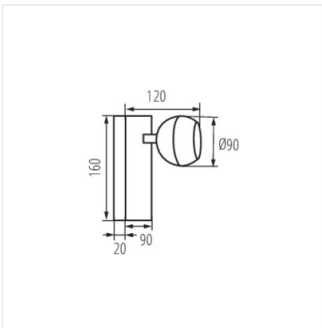

GALOBA W

Fali lámpatest

 220-240 AC	 50	 PAR16	 GU10		 IP 20	
 5÷25		 335	 315		 0,75÷1,5	 0,5m

GALOBA W 1xGU10 W

GALOBA W 1xGU10 W	33672	max 35	fehér
GALOBA W 1xGU10 B	33673	max 35	fekete

- Fényforrás maximális magassága 55mm
- Lámpaház anyaga: alumínium ötvözet

GALOBA W

Fali lámpatest

GALOBA W 1xGU10 W

GALOBA W 1xGU10 B

GALOBA W