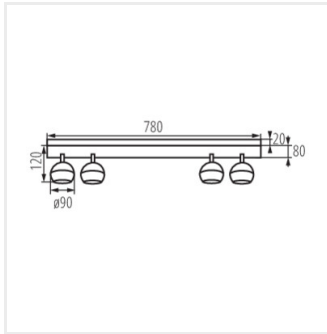

## Kanlux GALOBA

- Fényforrás maximális magassága 55mm

 220-240 AC	 50	 IP 20	 PAR16	 GU10	 IP 20	 IP 20
 5-25	 5-25	 0,75-1,5	 0,75-1,5	 0,75-1,5	 0,5m	 CE
 EAC	 UKCA	 ♻️				

GALOBA EL-10 W

GALOBA EL-10 W	<b>33670</b>	max 35	fehér	két tengelyben	335	315
GALOBA EL-10 B	<b>33671</b>	max 35	fekete	két tengelyben	335	315
GALOBA EL-21 W	<b>33674</b>	2 x max 35	fehér	két tengelyben	335	315
GALOBA EL-21 B	<b>33675</b>	2 x max 35	fekete	két tengelyben	335	315
GALOBA EL-31 W	<b>33676</b>	3 x max 35	fehér	két tengelyben	335	315
GALOBA EL-31 B	<b>33677</b>	3 x max 35	fekete	két tengelyben	335	315
GALOBA EL-40 W	<b>33678</b>	4 x max 35	fehér	két tengelyben	335	315
GALOBA EL-40 B	<b>33679</b>	4 x max 35	fekete	két tengelyben	335	315
GALOBA EL-41 W	<b>33680</b>	4 x max 35	fehér	két tengelyben	335	315
GALOBA EL-41 B	<b>33681</b>	4 x max 35	fekete	két tengelyben	335	315

GALOBA EL-10 W

GALOBA EL-10 B

GALOBA EL-21 W

GALOBA EL-21 B

GALOBA EL-31 W

GALOBA EL-31 B

GALOBA EL-40 W

GALOBA EL-40 B

GALOBA EL-41 W

GALOBA EL-41 B

GALOBA EL-10

GALOBA EL-21

GALOBA EL-31

GALOBA EL-40

GALOBA EL-41

Létrehozás dátuma: 28.07.2025, 15:45