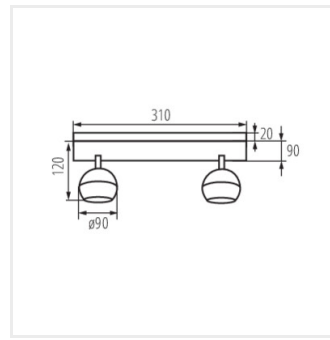

GALOBA EL-21