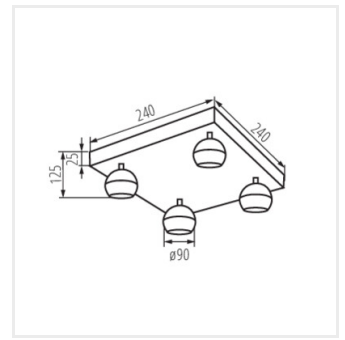

GALOBA EL-40