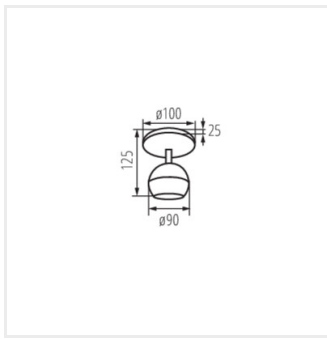

GALOBA EL-10