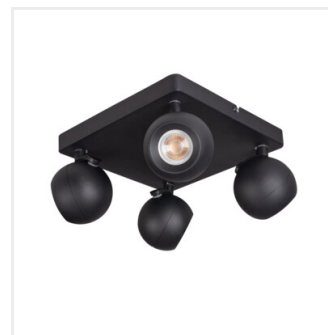

## Kanlux GALOBA

- Fényforrás maximális magassága 55mm

 220-240 AC	 50	 IP 20	 PAR16	 GU10	 IP 20	 IP 20
 5-25	 5-25	 0,75-1,5	 0,75-1,5	 0,75-1,5	 0,5m	 CE
 EAC	 UKCA	 ♻️				

GALOBA EL-10 W

GALOBA EL-10 W	<b>33670</b>	max 35	fehér	két tengelyben	335	315
GALOBA EL-10 B	<b>33671</b>	max 35	fekete	két tengelyben	335	315
GALOBA EL-21 W	<b>33674</b>	2 x max 35	fehér	két tengelyben	335	315
GALOBA EL-21 B	<b>33675</b>	2 x max 35	fekete	két tengelyben	335	315
GALOBA EL-31 W	<b>33676</b>	3 x max 35	fehér	két tengelyben	335	315
GALOBA EL-31 B	<b>33677</b>	3 x max 35	fekete	két tengelyben	335	315
GALOBA EL-40 W	<b>33678</b>	4 x max 35	fehér	két tengelyben	335	315
GALOBA EL-40 B	<b>33679</b>	4 x max 35	fekete	két tengelyben	335	315
GALOBA EL-41 W	<b>33680</b>	4 x max 35	fehér	két tengelyben	335	315
GALOBA EL-41 B	<b>33681</b>	4 x max 35	fekete	két tengelyben	335	315

GALOBA EL-10 W

GALOBA EL-10 B

GALOBA EL-21 W

GALOBA EL-21 B

GALOBA EL-31 W

GALOBA EL-31 B

GALOBA EL-40 W

GALOBA EL-40 B