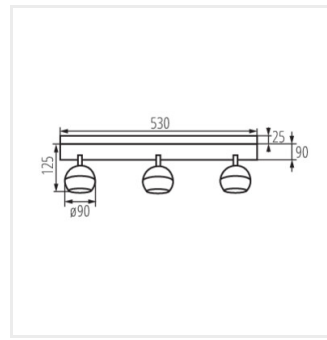

## Kanlux GALOBA

- Fényforrás maximális magassága 55mm

 220-240 AC	 50	 IP 20	 PAR16	 GU10	 IP 20	 IP 20
 5-25	 5-25	 0,75-1,5	 0,75-1,5	 0,75-1,5	 0,5m	 CE
 EAC	 UKCA	 ♻️				

GALOBA EL-10 W

GALOBA EL-10 W	<b>33670</b>	max 35	fehér	két tengelyben	335	315
GALOBA EL-10 B	<b>33671</b>	max 35	fekete	két tengelyben	335	315
GALOBA EL-21 W	<b>33674</b>	2 x max 35	fehér	két tengelyben	335	315
GALOBA EL-21 B	<b>33675</b>	2 x max 35	fekete	két tengelyben	335	315
GALOBA EL-31 W	<b>33676</b>	3 x max 35	fehér	két tengelyben	335	315
GALOBA EL-31 B	<b>33677</b>	3 x max 35	fekete	két tengelyben	335	315
GALOBA EL-40 W	<b>33678</b>	4 x max 35	fehér	két tengelyben	335	315
GALOBA EL-40 B	<b>33679</b>	4 x max 35	fekete	két tengelyben	335	315
GALOBA EL-41 W	<b>33680</b>	4 x max 35	fehér	két tengelyben	335	315
GALOBA EL-41 B	<b>33681</b>	4 x max 35	fekete	két tengelyben	335	315

GALOBA EL-41 W

GALOBA EL-41 B

GALOBA EL-10

GALOBA EL-21

GALOBA EL-31

GALOBA EL-40

GALOBA EL-41

Létrehozás dátuma: 28.07.2025, 15:45