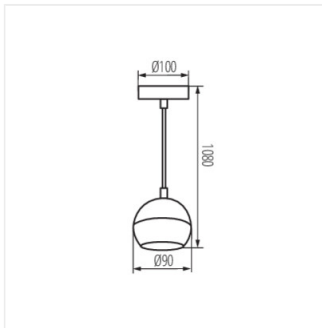

GALOBA C

Függesztett lámpatest

[V] 220-240 AC	[Hz] 50	PAR16	GU10		IP 20	
[°C] 5÷25			[mm ²] 0,75÷1,5	0,5m	CE	EAC
UK	CA					

GALOBA C 1xGU10 B

GALOBA C 1xGU10 W	33682	max 35	fehér
GALOBA C 1xGU10 B	33683	max 35	fekete
GALOBA C 3xGU10 W	33684	3 x max 35	fehér
GALOBA C 3xGU10 B	33685	3 x max 35	fekete

- Fényforrás maximális magassága 55mm
- Lámpaház anyaga: alumínium ötvözet

GALOBA C

Függesztett lámpatest

GALOBA C 1xGU10 W

GALOBA C 1xGU10 B

GALOBA C 1xGU10 W

GALOBA C 3xGU10 B

GALOBA C 1xGU10