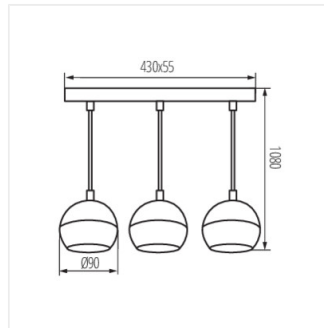

GALOBA C

Függesztett lámpatest

[V] 220-240 AC	[Hz] 50	PAR16	GU10		IP 20	
[°C] 5÷25			[mm ²] 0,75÷1,5	0,5m	CE	EAC
UK	CA					

GALOBA C 1xGU10 B

GALOBA C 1xGU10 W	33682	max 35	fehér
GALOBA C 1xGU10 B	33683	max 35	fekete
GALOBA C 3xGU10 W	33684	3 x max 35	fehér
GALOBA C 3xGU10 B	33685	3 x max 35	fekete

- Fényforrás maximális magassága 55mm
- Lámpaház anyaga: alumínium ötvözet

GALOBA C

Függesztett lámpatest

GALOBA C 1xGU10 W

GALOBA C 1xGU10 B

GALOBA C 1xGU10 W

GALOBA C 3xGU10 B

GALOBA C 1xGU10