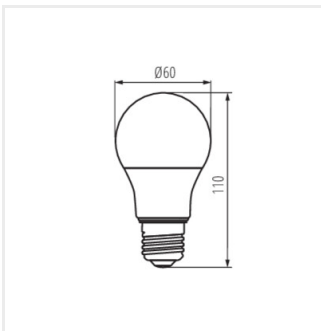

## IQ-LEDDIM A60

LED fényforrás

IQ-LEDDIM A60 7,3W

IQ-LEDDIM A6010,5W

IQ-LEDDIM A6013,6W

IQ-LEDDIM A60 7,3W; IQ-  
LEDDIM A60 10,5W

IQ-LEDDIM A6013,6W