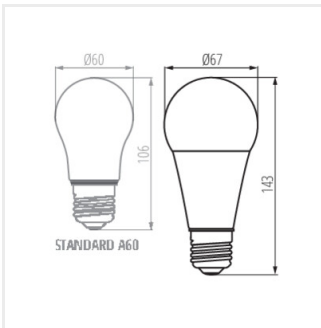

- Anyag: műanyag
- Búra anyaga: műanyag

iQ-LED

Kanlux

IQ-LED A67

LED fényforrás

IQ-LED A67 N 19W-WW

IQ-LED A67 N 19W-NW

IQ-LED A67 N 19W-CW