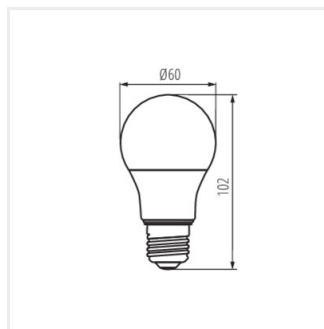

IQ-LED L A60 7,2W