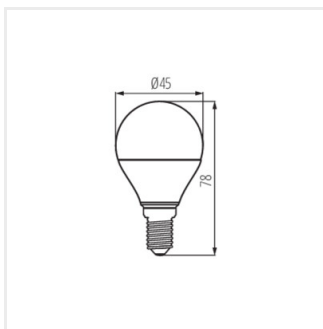

IQ-LED L G45 4,2W