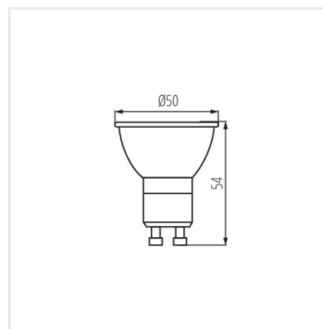

IQ-LED L GU10 4,8W