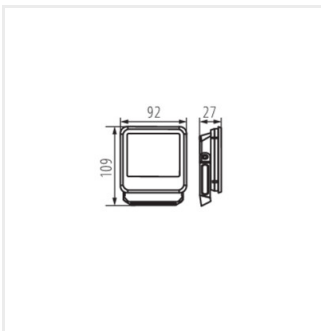

IQ-LED

Kanlux

IQ-LED FL

LED-es reflektor

IQ-LED FL-50W-NW-SE

IQ-LED FL-10W-NW

IQ-LED FL-20W-NW

IQ-LED FL-30W-NW