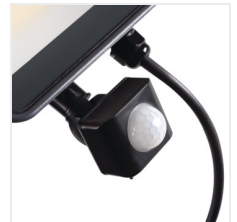

iQ-LED

Kanlux

IQ-LED FL

LED-es reflektor

up to
120 lm
W

DESIGN
unique

LED
technology

[V] 220-240 AC	[Hz] 50	[°] 100	[h] ≥25000	[h] 50000	ellipse ≤6x Mackdam	Ra 80
SMD				-30+50		180
	[m] 0,3	[mm²] 1	1m	Hg	CE	EAC
TÜV	CS					

Létrehozás dátuma: 31.01.2024, 10:26

Fenntartjuk a műszaki változtatások bevezetésének jogát. A jelen anyagban található adatok jogi szempontból nem kötelező érvényűek.

HU

IQ-LED FL

LED-es reflektor

- 5 év garancia a weblapon elérhető garancianyilatkozatnak megfelelően
- Lámpaház anyaga: fém
- Búra anyaga: edzett üveg

LED-es reflektor

IQ-LED FL-50W-NW-SE

Tartozékok

33889 IQ-LED FL QC I 3x1MM2 Hermetic quick connector for easy, quick and safe connection of the connecting cable and the floodlight, IQ-LED FL QC I 3x1MM2 (33889)