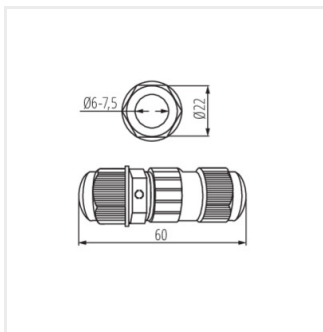

IQ-LED

Kanlux

IQ-LED FL QC

Łącznik

IQ-LED FL QC I 3x1MM2

Akcesoria

33889 IQ-LED FL QC I 3x1MM2 Szybkołączka hermetyczna zapewniająca łatwe, szybkie i pewne podłączenie kabla przyłączeniowego oraz naświetlacza, IQ-LED FL QC I 3x1MM2 (33889)