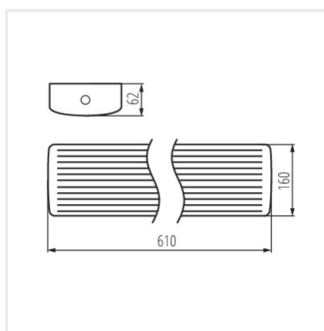

- 5 lat Gwarancji na warunkach oświadczenia gwarancyjnego, dostępnego na stronie internetowej
- Materiał obudowy: stal
- Materiał klosza: PC

MEBA LED

Oprawa liniowa LED

MEBA LED 12-20W NW/WW

MEBA LED 22-40W NW/WW