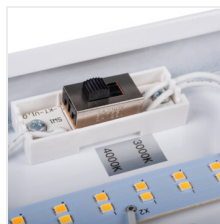

MEBA LED

Oprawa liniowa LED

4in1

up to

125 $\frac{\text{lm}}{\text{W}}$

[V] 220-240 AC	[Hz] 50	≥ 30000	[h] 50000	ellipse $\leq 6x$ MacAdam	Ra 80	SMD
		IP 20		[°C] 5÷25		
[mm] 0,75-2	[m] 0,5m					

MEBA LED 12-20W NW/WW

Model	Power [W]	Length [mm]	Light Output [lm]	Beam Angle [°]	Temperature [K]	Color
MEBA LED 12-20W NW/WW	33890	12/20	1350(WW) 1500(NW) / 2200(WW) 2300(NW)	3000/4000	120	biały
MEBA LED 22-40W NW/WW	33891	22/40	2500(WW) 2700(NW) / 4200(WW) 4400(NW)	3000/4000	120	biały

Kanlux MEBA LED to seria opraw natynkowych, która uzupełnia popularną rodzinę opraw Kanlux MEBA. Do wyboru mamy modele o długości 610mm (12/20W) i 1200mm (22/40W), każdy z nich to dwie moce i dwie barwy światła (3000/4000K) w jednej obudowie. Kanlux MEBA LED to wysoka skuteczność świetlna (do 125lm/W), trwałość 50.000h i 5 lat gwarancji. Dodatkowym atutem tych opraw jest trwały, ryflowany klosz z PC.