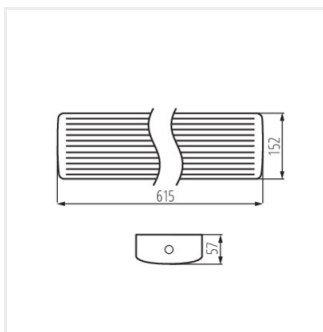

MEBA LED 20W IP54 NW