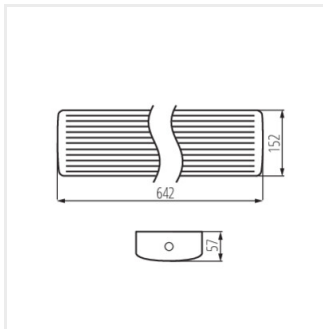

MEBA 4LED 60 IP54 PC