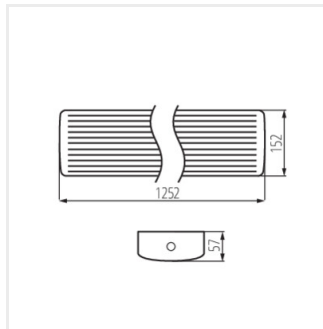

MEBA 4LED 120 IP54 PC