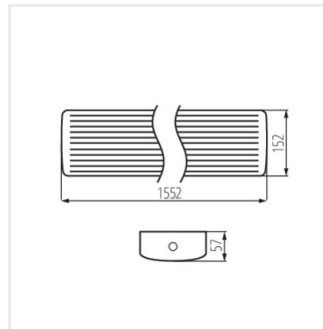

MEBA 4LED 150 IP54 PC