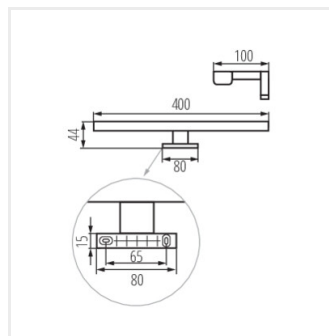

ASTIM IP44 8W-NW-W