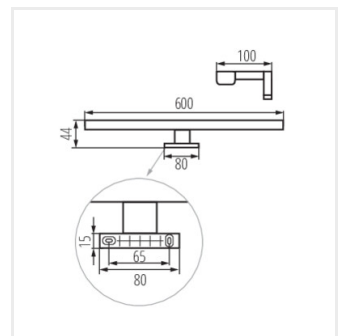

ASTIM IP44 12W