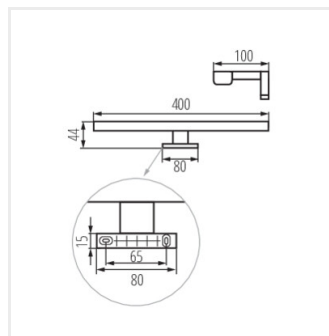

ASTIM IP44 8W-NW-C