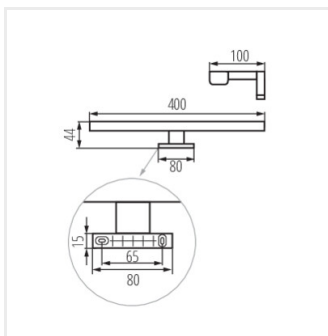

ASTIM IP44 8W