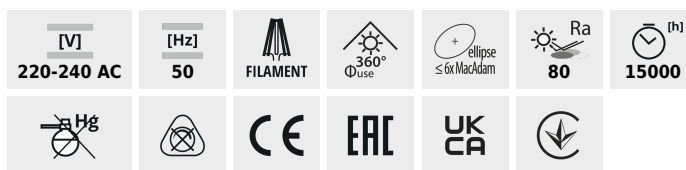

### LED fényforrás

XLED G45 E14 4,5W

XLED G45 E14 4,5W-WW	<b>29624</b>	4,5	40	470	2700	320	E14	≥15000	F
XLED G45 E27 4,5W-WW	<b>29625</b>	4,5	40	470	2700	320	E27	≥15000	F
XLED G45 E27 6W-WW	<b>35274</b>	6	60	806	2700	320	E27	≥25000	E
XLED G45 E27 6W-NW	<b>35275</b>	6	60	806	4000	320	E27	≥25000	E
XLED G45 E14 6W-WW	<b>35276</b>	6	60	806	2700	320	E14	≥25000	E
XLED G45 E14 6W-NW	<b>35277</b>	6	60	806	4000	320	E14	≥25000	E