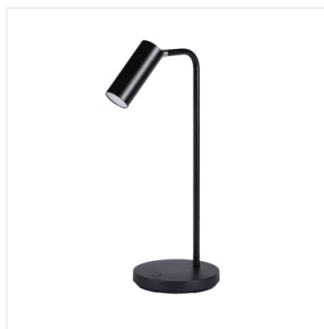

LEADIE LED

Íróasztali LED lámpa

changeable
COLOUR
temperature

DIMMING
function

MODERN
design

LEADIE LED W

[V] 220-240 AC	[Hz] 50	≥15000	⌚ ^[h] 25000	+ ellipsze ≤6x MacAdam	Ra 80	SMD
⊗	⊗	⊗	IP 20	⊗ 0,1m	⊗	⊗
⊗ ^[°] 320	⊗ ^[°] 95	⊗	⊗	⊗ ^[m] 1,7	lm W max 65	CE
EAC	UK CA	⊗				

LEADIE LED W **35290** max 4,6 fehér max 300 3000/4500/6500

LEADIE LED B **35291** max 4,6 fekete max 300 3000/4500/6500

A KANLUX LEADIE LED egy elegáns asztali lámpa. Tökéletesen megfelel az íróasztal fő megvilágításaként, de a helyiség kiegészítő világításának szerepét is játszhatja. Éjjeli lámpa funkciót is betölthet.

- Lámpaház anyaga: műanyag
- Búra anyaga: műanyag
- Kar anyaga: fém

LEADIE LED

Íróasztali LED lámpa

LEADIE LED W

LEADIE LED B

LEADIE LED