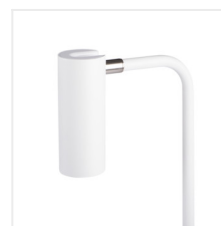

LEADIE LED

Íróasztali LED lámpa

changeable
COLOUR
temperature

DIMMING
function

MODERN
design

LEADIE LED W

[V] 220-240 AC	[Hz] 50	≥15000	⌚ ^[h] 25000	+ ellipsze ≤6x MacAdam	Ra 80	SMD
⊗	⊗	⊗	IP 20	⊗ 0,1m	⊗	⊗
⊗ ^[°] 320	⊗ ^[°] 95	⊗	⊗	⊗ ^[m] 1,7	lm W max 65	CE
EAC	UK CA	⊗				

LEADIE LED W **35290** max 4,6 fehér max 300 3000/4500/6500

LEADIE LED B **35291** max 4,6 fekete max 300 3000/4500/6500

A KANLUX LEADIE LED egy elegáns asztali lámpa. Tökéletesen megfelel az íróasztal fő megvilágításaként, de a helyiség kiegészítő világításának szerepét is játszhatja. Éjjeli lámpa funkciót is betölthet.

- Lámpaház anyaga: műanyag
- Búra anyaga: műanyag
- Kar anyaga: fém

LEADIE LED

Íróasztali LED lámpa

LEADIE LED W

LEADIE LED B

LEADIE LED