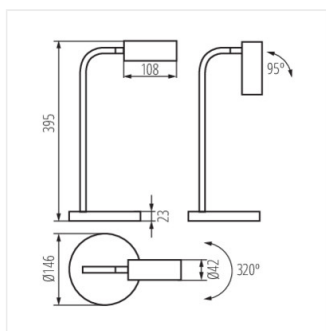

LEADIE LED

Íróasztali LED lámpa

LEADIE LED