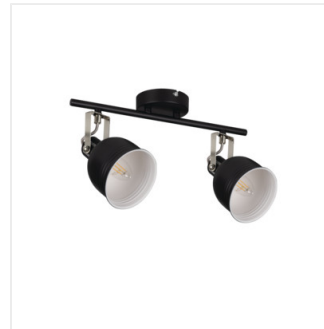

- Lámpaház anyaga: alumínium ötvözet

### Fali-mennyezeti lámpatest

DERATO EL-10 B-SR

DERATO EL-10 W-SR

DERATO EL-21 B-SR

DERATO EL-21 W-SR

DERATO EL-30 B-SR

DERATO EL-30 W-SR

DERATO EL-41 B-SR