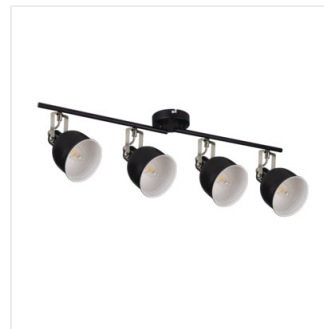

### Fali-mennyezeti lámpatest

DERATO EL-10 B-SR

DERATO EL-10 W-SR

DERATO EL-21 B-SR

DERATO EL-21 W-SR

DERATO EL-30 B-SR

DERATO EL-30 W-SR

DERATO EL-41 B-SR