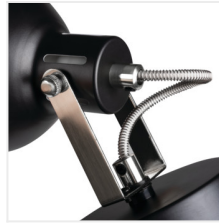

DERATO

Fali-mennyezeti lámpatest

HIGH
quality
finish

MO
DE
RN
design

[V] 220-240 AC	[Hz] 50				IP 20	
 5÷25						CE
EAC	UK CA					

DERATO EL-10 B-SR

DERATO EL-10 B-SR	35640	max 8	fekete / ezüst
DERATO EL-10 W-SR	35641	max 8	fehér / ezüst
DERATO EL-2I B-SR	35642	2x max 8	fekete / ezüst
DERATO EL-2I W-SR	35643	2x max 8	fehér / ezüst
DERATO EL-3O B-SR	35644	3x max 8	fekete / ezüst
DERATO EL-3O W-SR	35645	3x max 8	fehér / ezüst
DERATO EL-4I B-SR	35646	4x max 8	fekete / ezüst
DERATO EL-4I W-SR	35647	4x max 8	fehér / ezüst

- Lámpaház anyaga: alumínium ötvözet