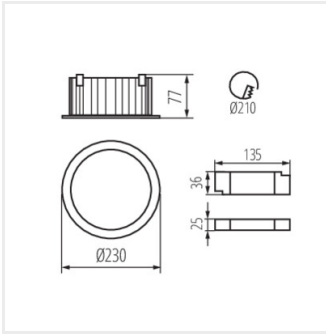

TIBERI PRO 40W-940-W

TIBERI PRO 40W-940-W	35674	40	fehér	4200	90	4000
TIBERI PRO 40W-940-B	35675	40	fekete	3800	90	4000

TIBERI PRO 40W-940-W

TIBERI PRO 40W-940-B

TIBERI PRO 40W

Létrehozás dátuma: 28.07.2025, 21:00