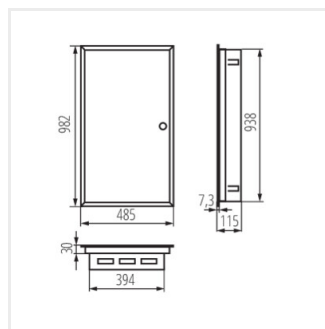

KP-DB-I-MF-618