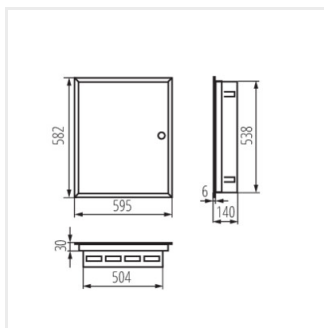

KP-DB-I-MF-324