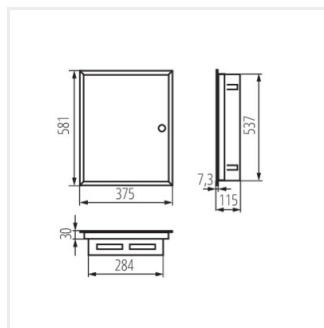

KP-DB-I-MF-312