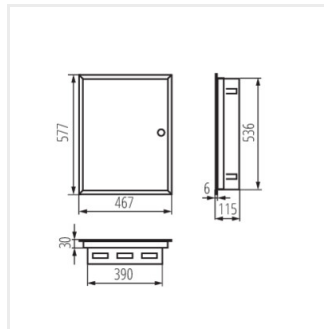

KP-DB-I-MF-318