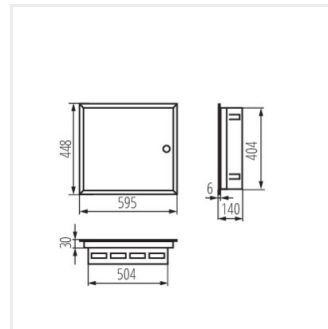

KP-DB-I-MF-224