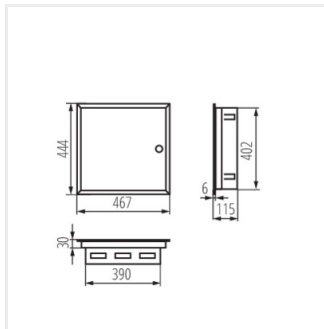

KP-DB-I-MF

Fém kapcsolószekrény

KP-DB-I-MF-218