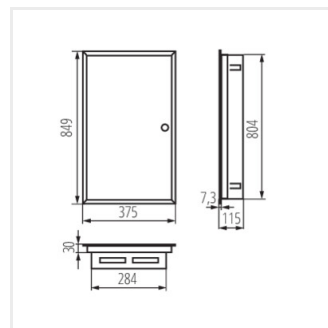

KP-DB-I-MF-512