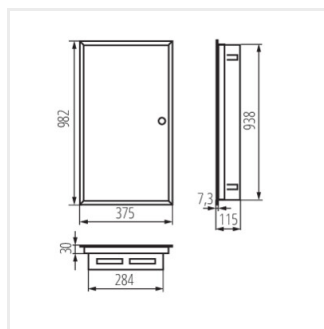

KP-DB-I-MF-612