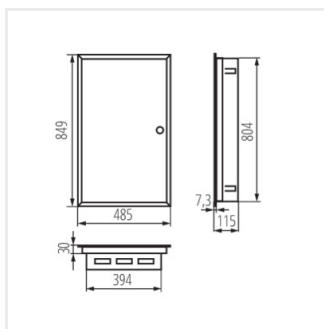

KP-DB-I-MF-518