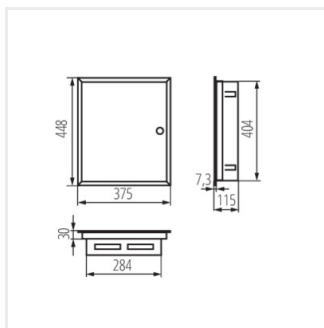

KP-DB-I-MF-212