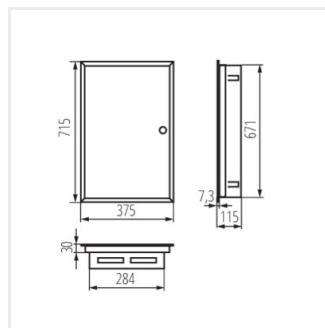

KP-DB-I-MF-412