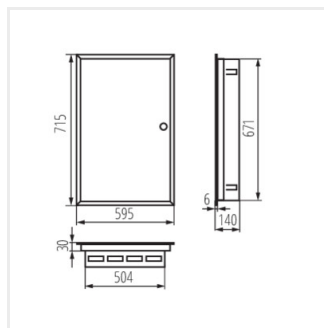

KP-DB-I-MF-424