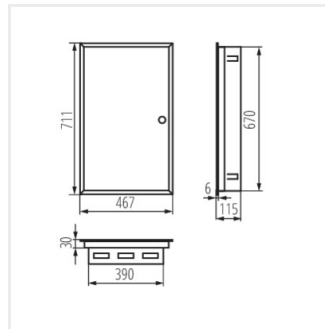

KP-DB-I-MF-418