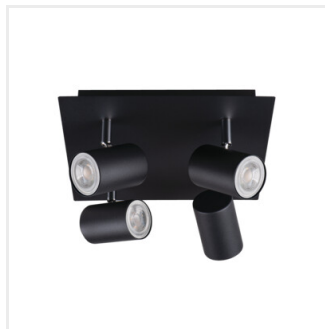

EVALO

Fali-mennyezeti lámpatest

MO
DE
RN
design

[V] 220-240 AC	[Hz] 50					IP 20
						1-2,5 ^[mm]
	CE	EAC	UK CA			

EVALO EL-5I W-SR

EVALO EL-5I W-SR	35688	5 x max 10	fehér
EVALO EL-5I B-SR	35689	5 x max 10	fekete
EVALO EL-1I W-SR	35690	max 10	fehér
EVALO EL-1I B-SR	35691	max 10	fekete
EVALO EL-2I W-SR	35692	2 x max 10	fehér
EVALO EL-2I B-SR	35693	2 x max 10	fekete
EVALO EL-3I W-SR	35694	3 x max 10	fehér
EVALO EL-3I B-SR	35695	3 x max 10	fekete
EVALO EL-4I W-SR	35696	4 x max 10	fehér
EVALO EL-4I B-SR	35697	4 x max 10	fekete
EVALO EL-4I W-SR	35698	4 x max 10	fehér
EVALO EL-4I B-SR	35699	4 x max 10	fekete

- Lámpaház anyaga: alumínium ötvözet

EVALO

Fali-mennyezeti lámpatest

EVALO EL-51 W-SR

EVALO EL-51 B-SR

EVALO EL-11 W-SR

EVALO EL-11 B-SR

EVALO EL-21 W-SR

EVALO EL-21 B-SR

EVALO EL-31 W-SR

EVALO EL-31 B-SR

EVALO

Fali-mennyezeti lámpatest

EVALO EL-40 W-SR

EVALO EL-40 B-SR

EVALO EL-4I W-SR