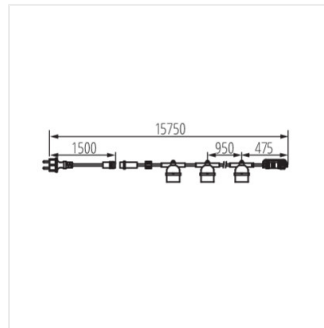

GRL

String lights

[V] 220-240 AC	[Hz] 50				IP 44	
		[mm²] 1,5	CE	EAC	UK CA	

GRL 6M5E27-B

GRL 6M5E27-B	35750	5 x max 10	LED	E27	fekete
GRL 11M10E27-B	35754	10 x max 10	LED	E27	fekete
GRL 15M15E27-B	35758	15 x max 10	LED	E27	fekete

GRL

String lights

GRL 6M5E27-B

GRL 11M10E27-B

GRL 15M15E27-B

GRL 6M5E27-B

GRL 11M10E27-B

GRL 15M15E27-B