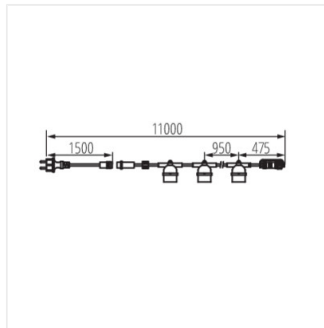

GRL

String lights

[V] 220-240 AC	[Hz] 50				IP 44	
		[mm²] 1,5	CE	EAC	UK CA	

GRL 6M5E27-B

GRL 6M5E27-B	35750	5 x max 10	LED	E27	fekete
GRL 11M10E27-B	35754	10 x max 10	LED	E27	fekete
GRL 15M15E27-B	35758	15 x max 10	LED	E27	fekete

GRL

String lights

GRL 6M5E27-B

GRL 11M10E27-B

GRL 15M15E27-B

GRL 6M5E27-B

GRL 11M10E27-B

GRL 15M15E27-B