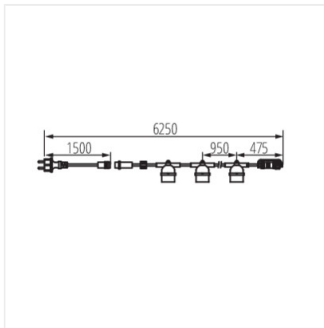

GRL

String lights

[V] 220-240 AC	[Hz] 50				IP 44	
		[mm²] 1,5	CE	EAC	UK CA	

GRL 6M5E27-B

GRL 6M5E27-B	35750	5 x max 10	LED	E27	fekete
GRL 11M10E27-B	35754	10 x max 10	LED	E27	fekete
GRL 15M15E27-B	35758	15 x max 10	LED	E27	fekete

GRL

String lights

GRL 6M5E27-B

GRL 11M10E27-B

GRL 15M15E27-B

GRL 6M5E27-B

GRL 11M10E27-B

GRL 15M15E27-B