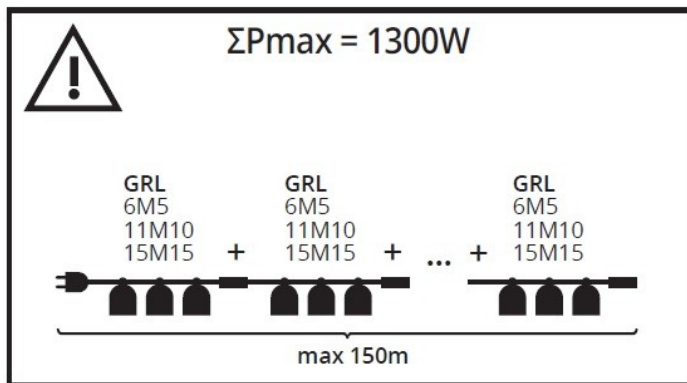

GRL

String lights

[V] 220-240 AC	[Hz] 50				IP 44	
		[mm²] 1,5	CE	EAC	UK CA	

GRL 6M5E27-B

GRL 6M5E27-B	35750	5 x max 10	LED	E27	fekete
GRL 11M10E27-B	35754	10 x max 10	LED	E27	fekete
GRL 15M15E27-B	35758	15 x max 10	LED	E27	fekete

GRL

String lights

GRL 6M5E27-B

GRL 11M10E27-B

GRL 15M15E27-B

GRL 6M5E27-B

GRL 11M10E27-B

GRL 15M15E27-B