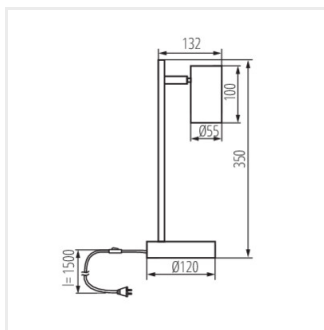

- Lámpaház anyaga: alumínium ötvözet

EVALO TL

Asztali lámpa

EVALO TL GU10 W-SR

EVALO TL GU10 B-SR

EVALO TL GU10