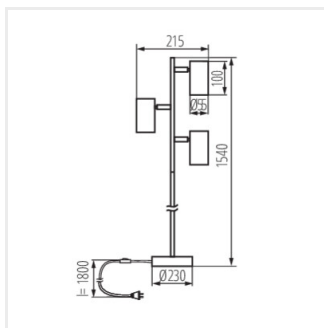

EVALO FL 3xGU10