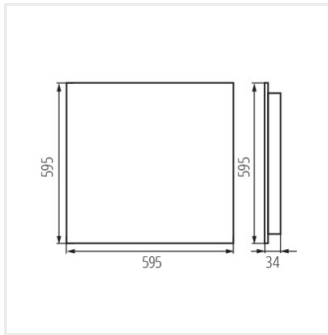

OS RST P1

Létrehozás dátuma: 28.07.2025, 21:00

Fenntartjuk a műszaki változtatások bevezetésének jogát. A jelen anyagban található adatok jogi szempontból nem kötelező érvényűek.

Fotometria: adott termék vizsgálatokor elért eredmények.

Kanlux S.A. ul. Objazdowa 1-3, 41-922 Radzionków, Poland kanlux@kanlux.com