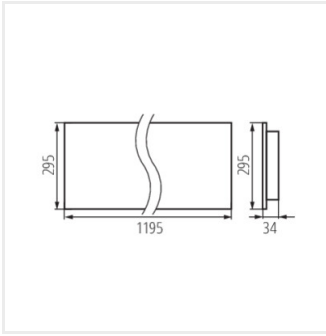

OSD RST P3

Létrehozás dátuma: 28.07.2025, 21:40

Fenntartjuk a műszaki változtatások bevezetésének jogát. A jelen anyagban található adatok jogi szempontból nem kötelező érvényűek.

Fotometria: adott termék vizsgálatokor elért eredmények.

Kanlux S.A. ul. Objazdowa 1-3, 41-922 Radzionków, Poland kanlux@kanlux.com