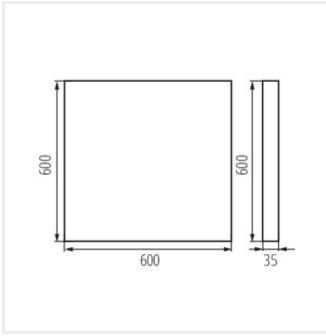

OS RST N1

Létrehozás dátuma: 28.07.2025, 21:00

Fenntartjuk a műszaki változtatások bevezetésének jogát. A jelen anyagban található adatok jogi szempontból nem kötelező érvényűek.

Fotometria: adott termék vizsgálatokor elért eredmények.

Kanlux S.A. ul. Objazdowa 1-3, 41-922 Radzionków, Poland kanlux@kanlux.com